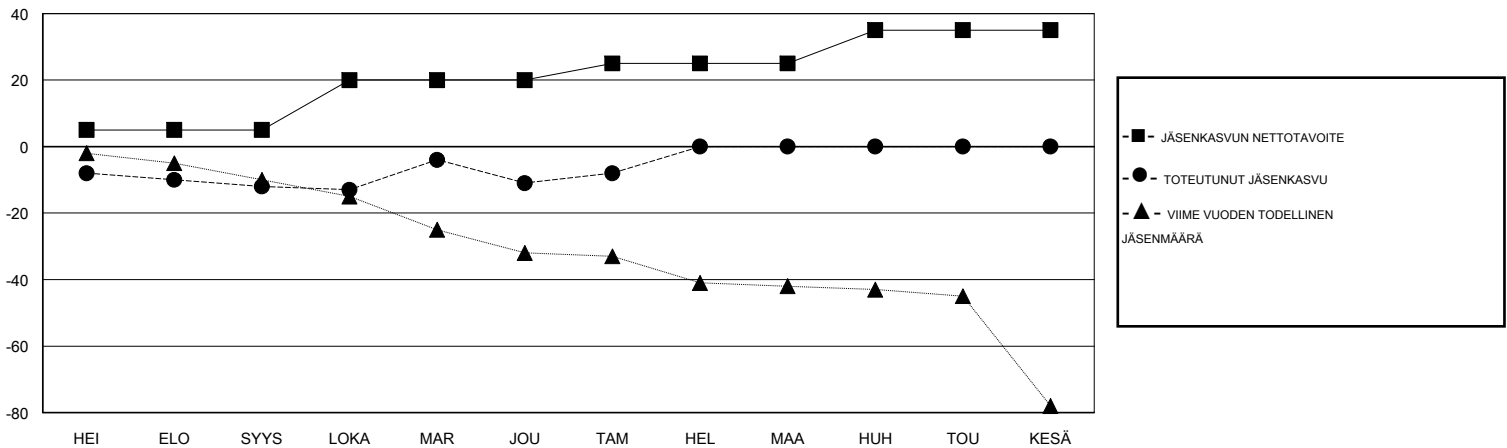

MONTHLY MEMBERSHIP PROGRESS REPORT

District 107 L

Results as of: 01/31/2019

GMT: ANTTI FORSELL

SIJAINI FINLAND

GMT VAALIPIIRI

Klubit				jäsenä			
TULOKSET 2018-2019				TULOKSET 2018-2019			
NELJÄNNES	UUDEN KLUBIN TAVOITE	UUDET KLUBIT	LOPETETUT KLUBIT	NELJÄNNES	JÄSENKASVUN NETTOTAVOITE	TOTEUTUNUT JÄSENKASVU	POISTETUT JÄSENET (mukaan lukien siirrot)
HEI/ELO/SYYS	0	0	0	HEI/ELO/SYYS	5	8	18
LOKA/MAR/JOU	0	0	0	LOKA/MAR/JOU	15	22	19
TAM/HEL/MAA	0	0	0	TAM/HEL/MAA	5	11	7
HUH/TOU/KESÄ	0	0	0	HUH/TOU/KESÄ	10	0	0

TAVOITTEET JA UUDET KLUBIT, KUMULATIIVINEN

TAVOITTEET JA JÄSENET, KUMULATIIVINEN

LAKKAUTETUT KLUBIT: 0	16 CLUBS OF 41 LISÄNNYT YHDEN TAI USEAMMAN UUTTA JÄSENTÄ	SUKUPUOLIJAKAUMA MIES 789 (72.45%) NAINEN 300 (27.55%) Naispuolisten jäsenten prosenttiosuuden tavoite toimivuonna: 28%
ERONNEET JÄSENET	KLIKKAA TÄSTÄ NÄHDÄKSESI KUMULATIIVISET JÄSENTIEDOT	PERHEJÄSENIÄ YHTEENSÄ 90 PERHEJÄSENET, JOTKA MAKSAVAT PUOLET JÄSENMAKSUSTA 45
KUOLLUT 2		
KLUBI LAKKAUTETTU 0		
MUUT 42		
YHTEENSÄ 44		