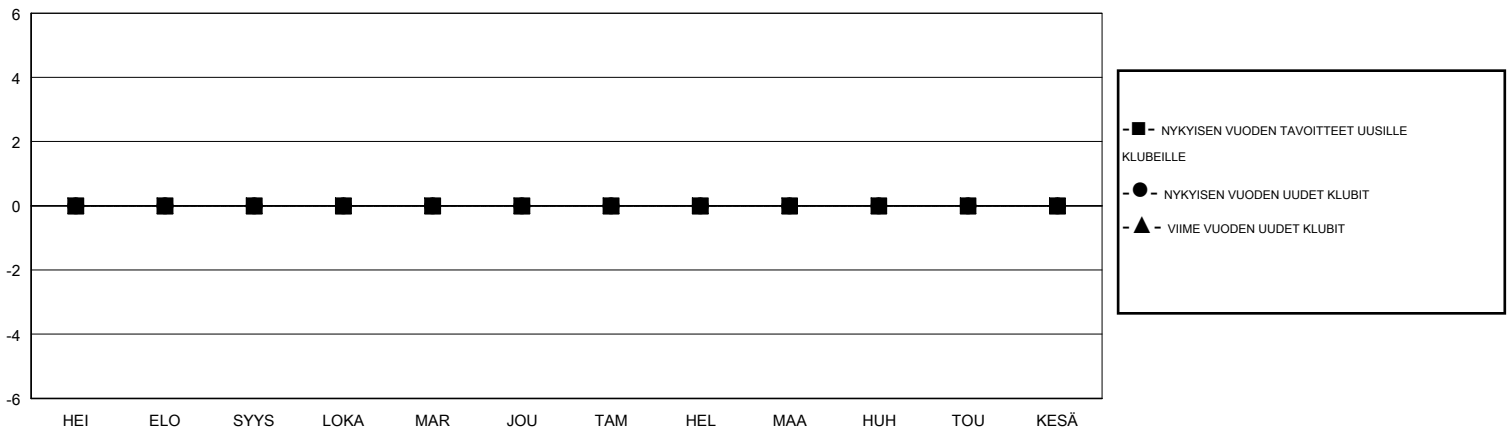

MONTHLY MEMBERSHIP PROGRESS REPORT

District 107 L

Results as of: 01/31/2019

GMT: ANTTI FORSELL

SIJAINI FINLAND

GMT VAALIPIIRI

Klubit				jäsenä			
TULOKSET 2018-2019				TULOKSET 2018-2019			
NELJÄNNES	UUDEN KLUBIN TAVOITE	UUDET KLUBIT	LOPETETUT KLUBIT	NELJÄNNES	JÄSENKASVUN NETTOTAVOITE	TOTEUTUNUT JÄSENKASVU	POISTETUT JÄSENET (mukaan lukien siirrot)
HEI/ELO/SYYS	0	0	0	HEI/ELO/SYYS	5	8	18
LOKA/MAR/JOU	0	0	0	LOKA/MAR/JOU	15	22	19
TAM/HEL/MAA	0	0	0	TAM/HEL/MAA	5	11	7
HUH/TOU/KESÄ	0	0	0	HUH/TOU/KESÄ	10	0	0

TAVOITTEET JA UUDET KLUBIT, KUMULATIIVINEN

TAVOITTEET JA JÄSENET, KUMULATIIVINEN

LAKKAUTETUT KLUBIT: 0	16 CLUBS OF 41 LISÄNNYT YHDEN TAI USEAMMAN UUTTA JÄSENTÄ	SUKUPUOLIJAKAUMA MIES 789 (72.45%) NAINEN 300 (27.55%) Naispuolisten jäsenten prosenttiosuuden tavoite toimivuonna: 28%
ERONNEET JÄSENET	KLIKKAA TÄSTÄ NÄHDÄKSESI KUMULATIIVISET JÄSENTIEDOT	PERHEJÄSENIÄ YHTEENSÄ 90 PERHEJÄSENET, JOTKA MAKSAVAT PUOLET JÄSENMAKSUSTA 45
KUOLLUT 2		
KLUBI LAKKAUTETTU 0		
MUUT 42		
YHTEENSÄ 44		